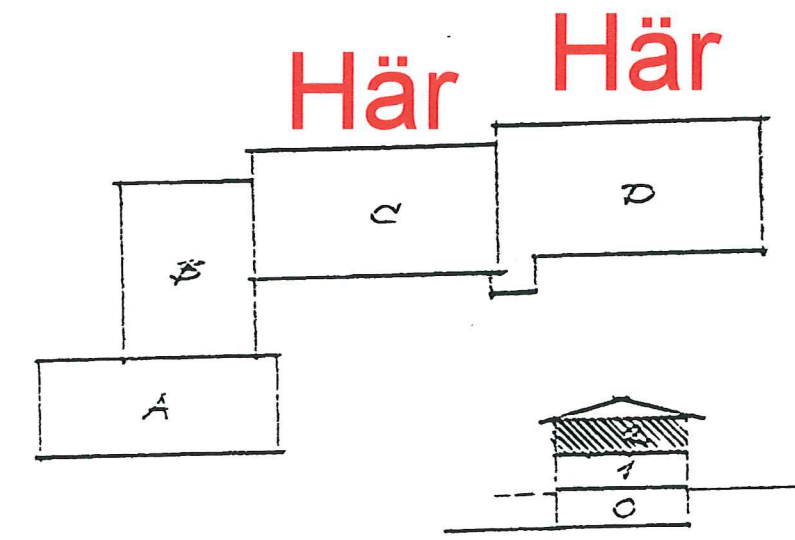

Förslag till Trygghetsboende Klarastrand 2013

- Lägenhet 1.
  2 rum och kök
  64 m²
- Lägenhet 2.
  2 rum och kök
  74 m²
- Lägenhet 3.
  2 rum och kök
  61 m²
- Lägenhet 4.
  3 rum och kök
  80 m²
- Lägenhet 5.
  2 rum och kök
  74 m²
- Lägenhet 6.
  3 rum och kök
  72 m²
- Lägenhet 7.
  2 rum och kök
  65m²

Rev	Ant	Revideringen avser	Sign	Datum
				131030
Torsby Kommun Tekniska avd		Förslag ombyggnation Trygghetsboende 2013		
Ritad konstruerad granskad av PP/KK	Arbetar	Kod typ.pos	Ritningar	Rev