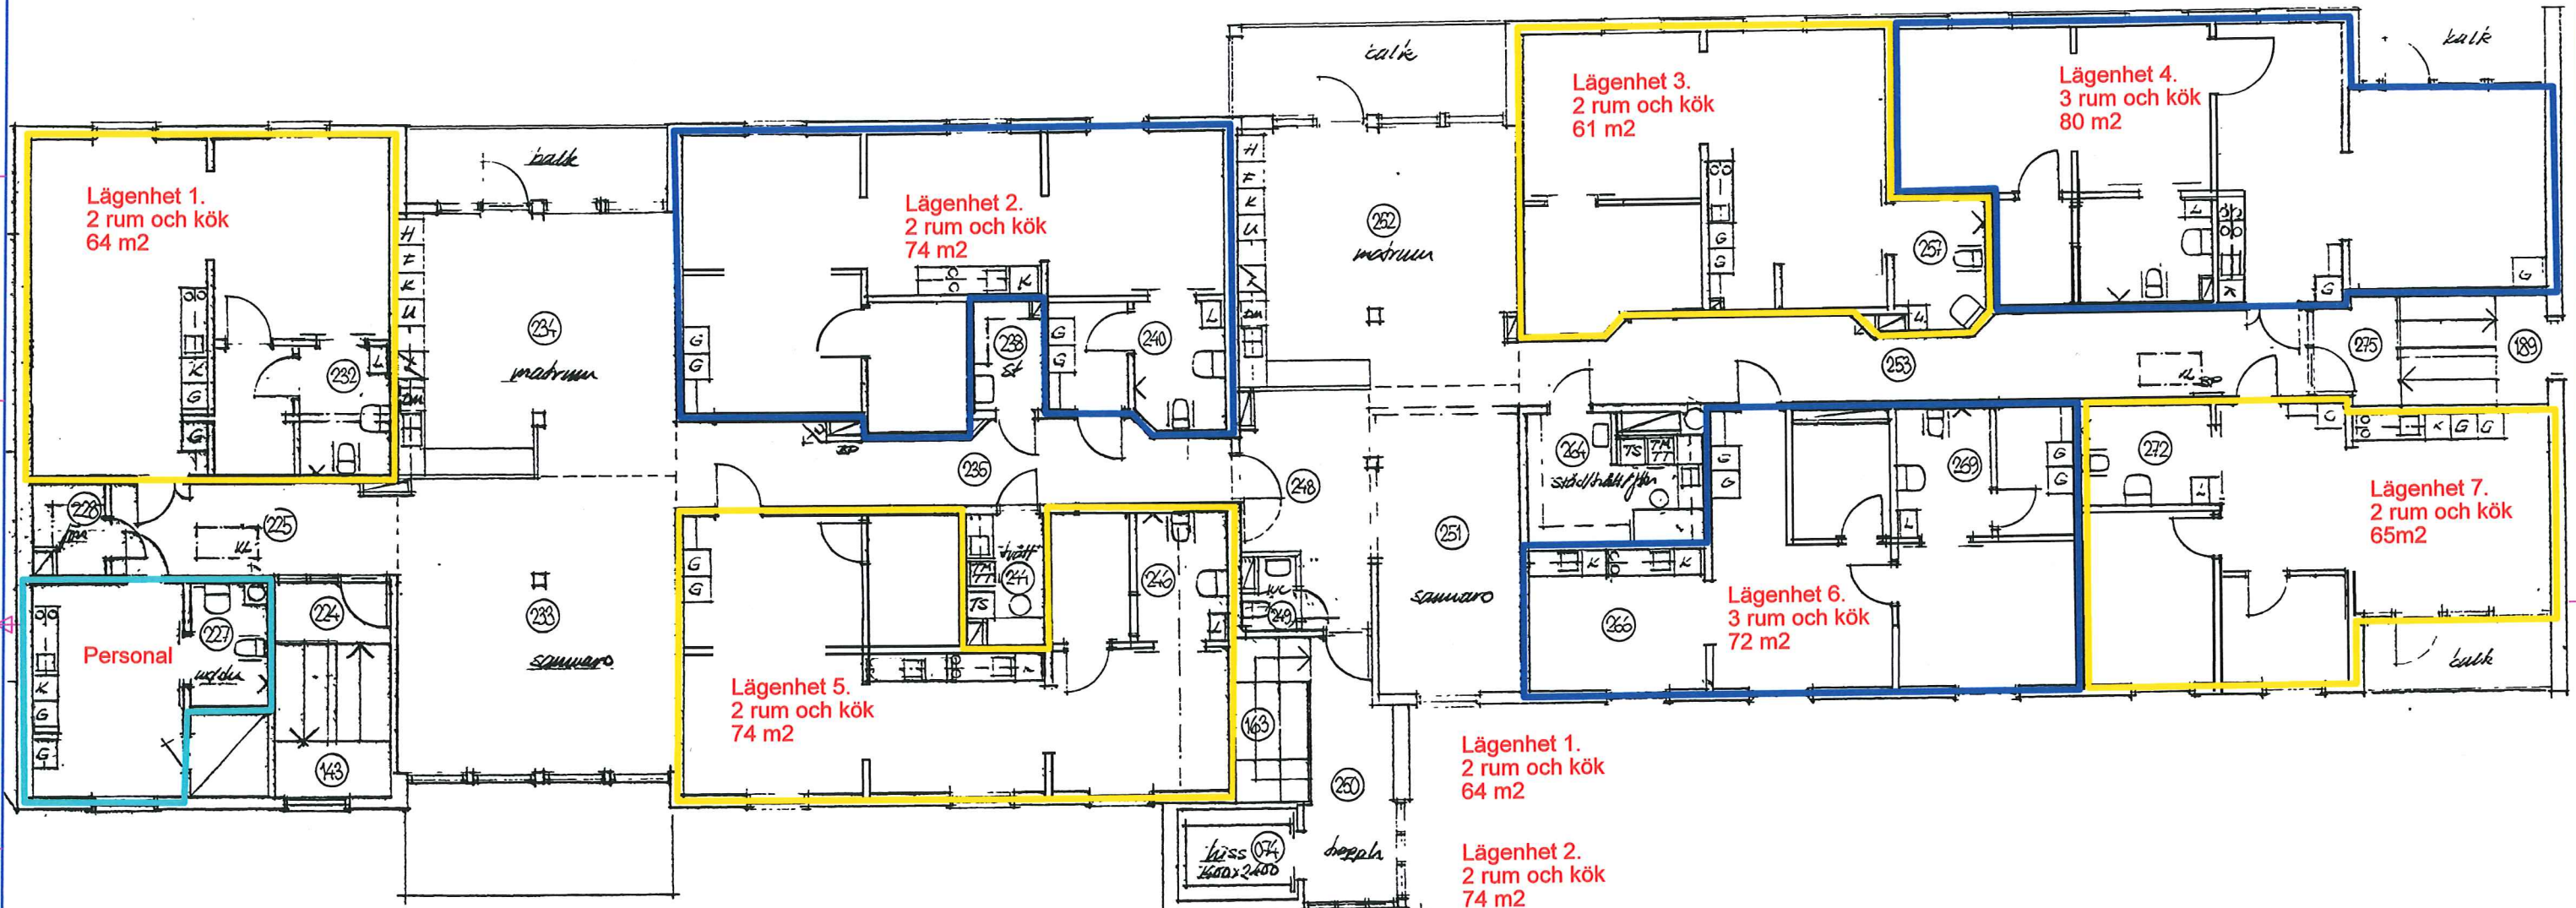

Förslag till Trygghetsboende Klarastrand 2013

- Lägenhet 1.
2 rum och kök
64 m²
- Lägenhet 2.
2 rum och kök
74 m²
- Lägenhet 3.
2 rum och kök
61 m²
- Lägenhet 4.
3 rum och kök
80 m²
- Lägenhet 5.
2 rum och kök
74 m²
- Lägenhet 6.
3 rum och kök
72 m²
- Lägenhet 7.
2 rum och kök
65m²

Rev	Ant	Revideringen avser	Sign	Datum
				131030
Torsby Kommun Tekniska avd		Förslag ombyggnation Trygghetsboende 2013		
Ritad konstruerad granskad av PP/KK	Arbetar	Kod typ.pos	Ritningar	Rev