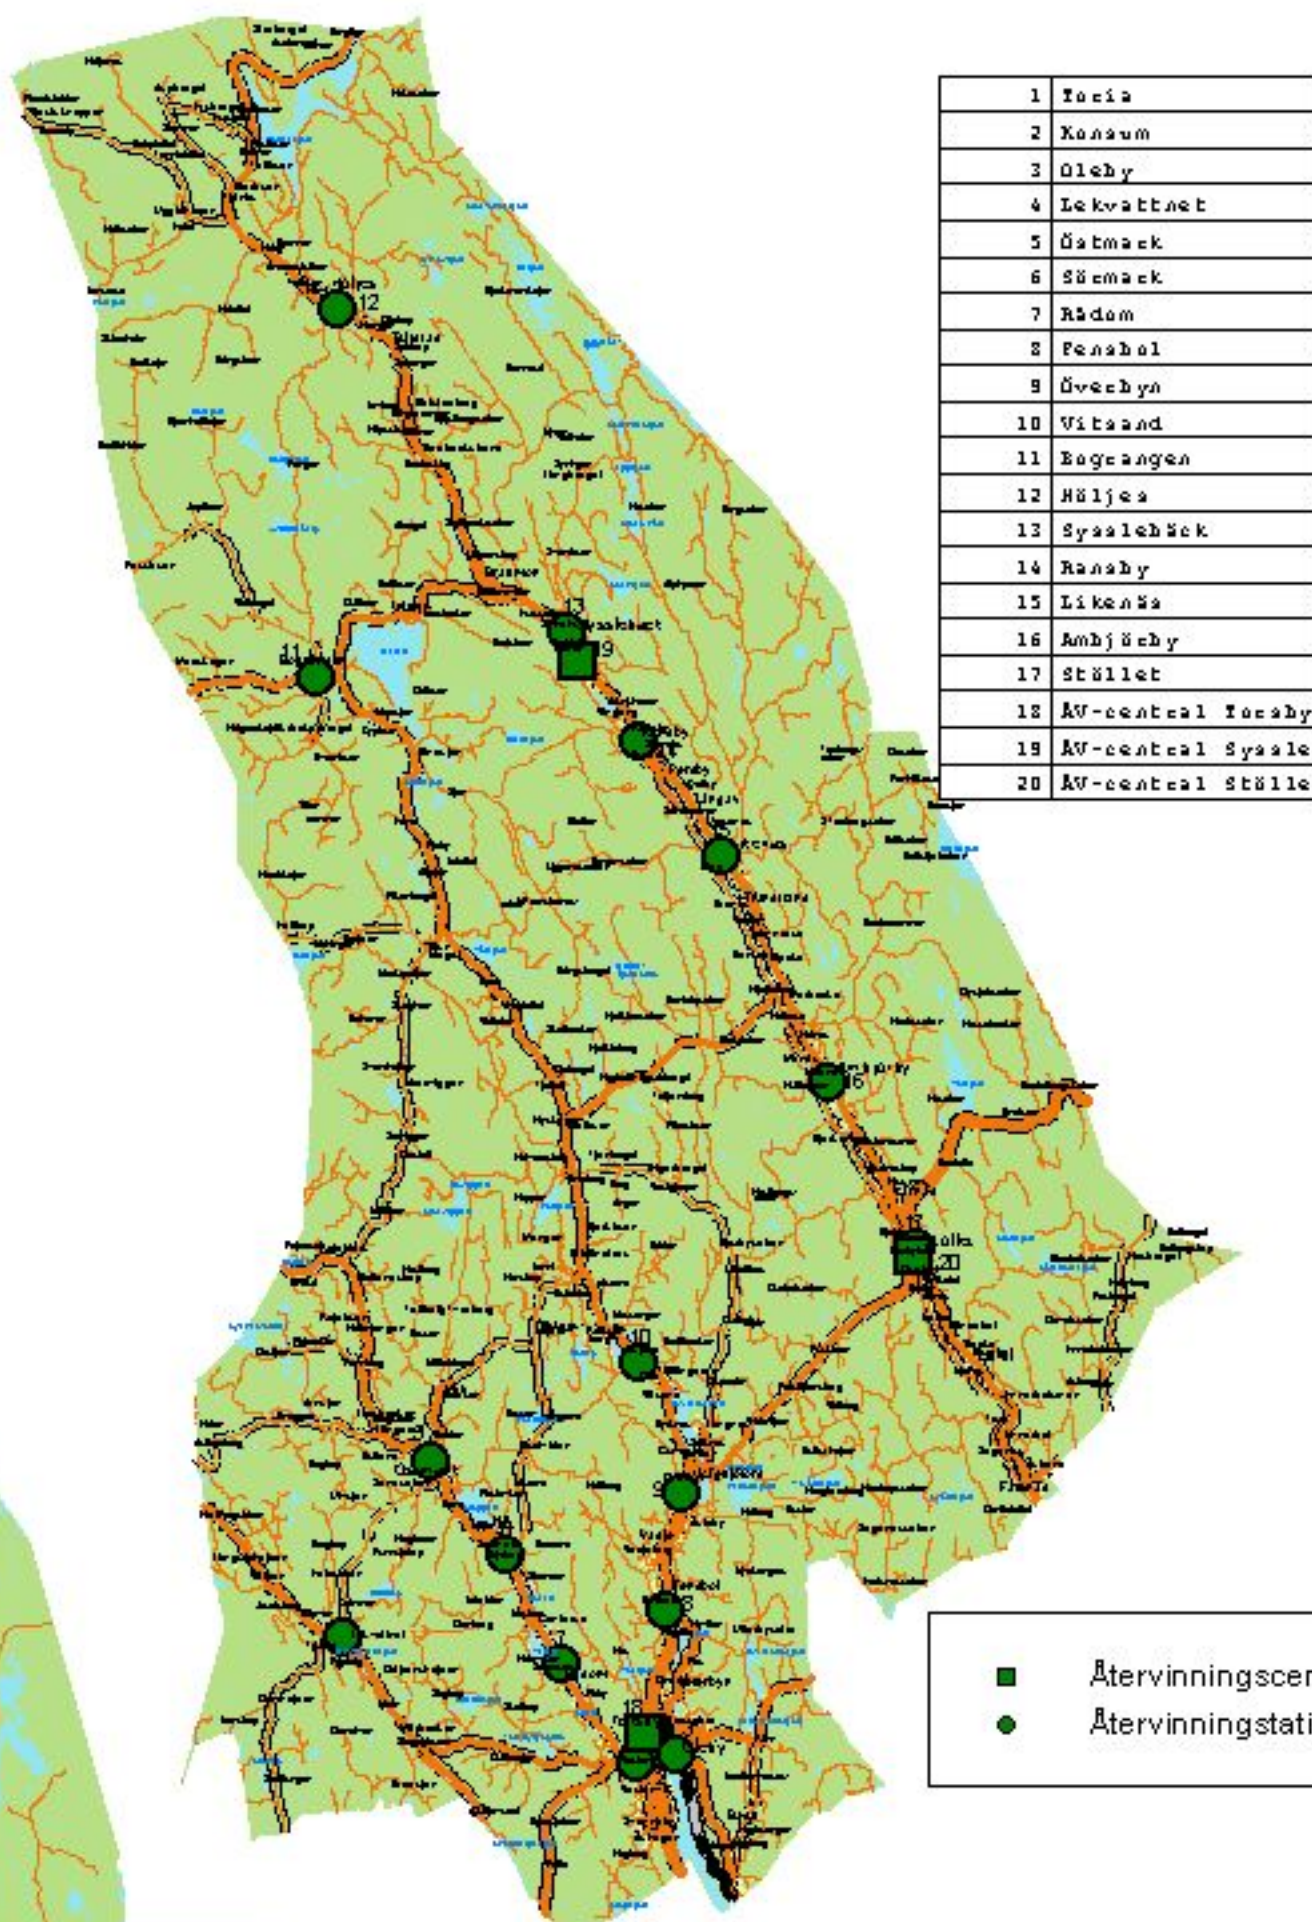

HÄMTVÄGAR FÖR RENHÅLLNING

ÅTERVINNINGSANLÄGGNINGAR

1	Torsby
2	Konsum
3	Ölby
4	Lekvattnet
5	Östmark
6	Söndre
7	Rådom
8	Fensbol
9	Överbyn
10	Vistsand
11	Boggrängen
12	Höljes
13	Sysseleback
14	Ransby
15	Likenäs
16	Ambjörby
17	Stället
18	ÅV-central Torsby
19	ÅV-central Sysseleback
20	ÅV-central Stället

- Återvinningscentra
- Återvinningsstation

**TORSBY KOMMUN
RENHÅLLNING**

- Hämtvägar
- Containerområde